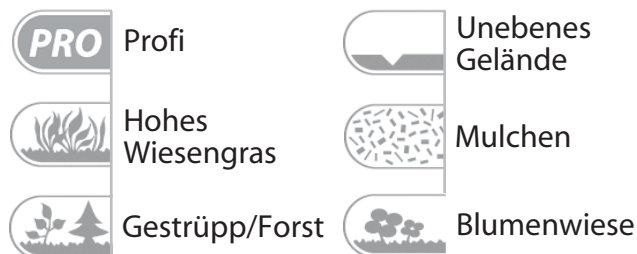

Einsatzgebiet

- Mähleistung: ca. 2.200 qm/Std.
- Grashöhe: 50 - 150 cm

Sonderzubehör

- Doppelbereifung
- Niederdruckreifen
- Astabweiser

Unser Preis inkl. MwSt.